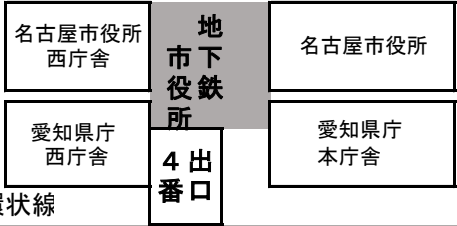

【愛知県薬剤師会館 案内図】

名古屋市中区丸の内3丁目4番2号

- 地下鉄名城線 市役所 4番出口より約5分
- 地下鉄名城線 久屋大通 1番出口より約10分

名古屋高速都心環状線

← 至 名古屋駅 桜通

地下鉄久屋大通

至 栄 ↓